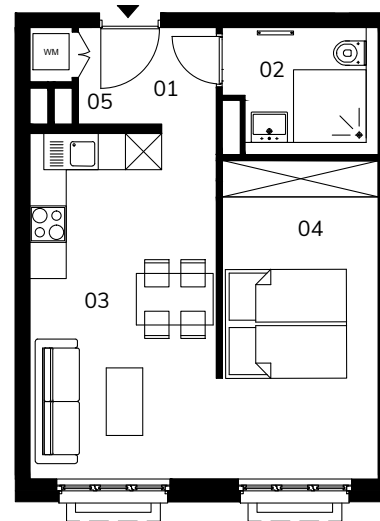

LOUX^T

ERDGESCHOSS

WOHNUNGEN TL 0.2

2 Zimmer | 40,35 m²

01	Eingang	3,62 m ²
02	Bad	5,00 m ²
03	Wohnraum	17,63 m ²
04	Zimmer	13,49 m ²
05	Abst.	0,61 m ²

Torgauer Straße

Maßstab 1:125

Das Bild- und Planmaterial dient der vorläufigen Illustration des Vorhabens. Abweichungen in einem späteren Planungsstadium bleiben ausdrücklich vorbehalten. Geringe Flächenabweichungen sind innerhalb eines Grundrisstyps möglich. Alle Maßangaben sind ca. Maße. Aufgrund technischer Erfordernisse können ggf. Teilbereiche abgeköffert und Decken abgehängt werden.