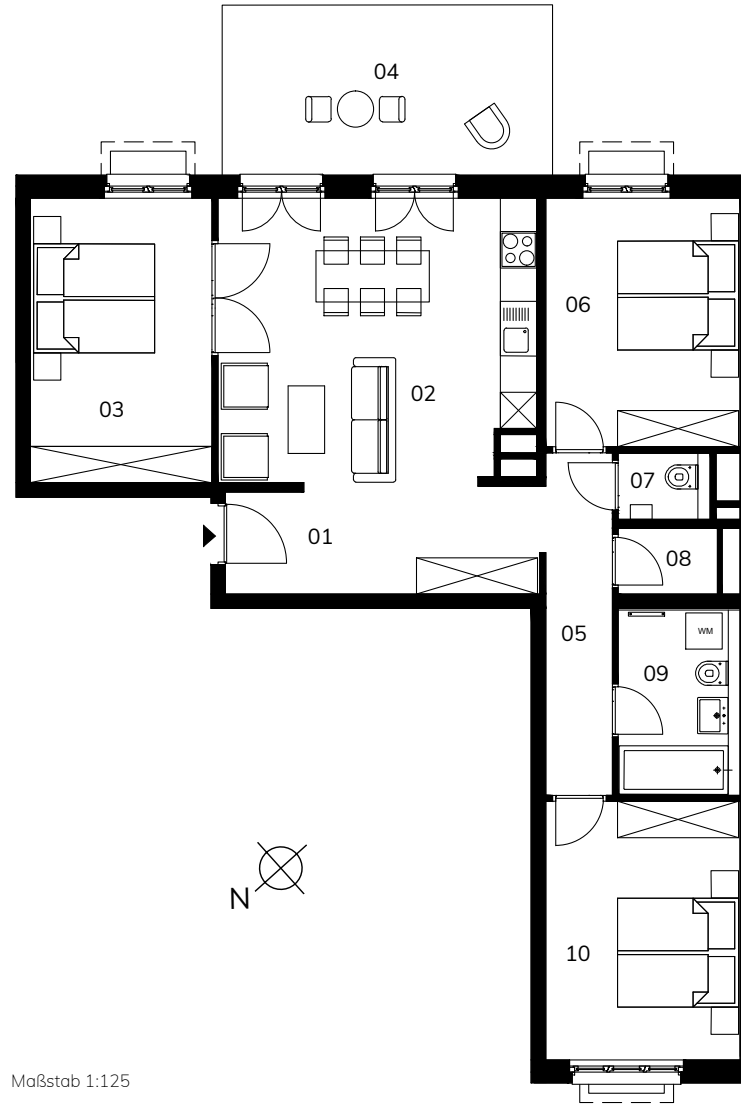

LOUX^T

ERDGESCHOSS

WOHNUNGEN TL 0.4

4 Zimmer | 97,70 m²

01	Eingang	8,99 m ²
02	Wohnraum	24,47 m ²
03	Zimmer	13,99 m ²
04	Terrasse*	15,40 m ²
05	Flur	6,19m ²
06	Zimmer	13,13 m ²
07	WC	1,67 m ²
08	Abst.	1,76 m ²
09	Bad	6,17 m ²
10	Zimmer	13,63 m ²

*Terrassen, Balkone und Loggien werden zu 50% angerechnet.

Torgauer Straße

Maßstab 1:125

Das Bild- und Planmaterial dient der vorläufigen Illustration des Vorhabens. Abweichungen in einem späteren Planungsstadium bleiben ausdrücklich vorbehalten. Geringe Flächenabweichungen sind innerhalb eines Grundrisstyps möglich. Alle Maßangaben sind ca. Maße. Aufgrund technischer Erfordernisse können ggf. Teilbereiche abgeköffert und Decken abgehängt werden.