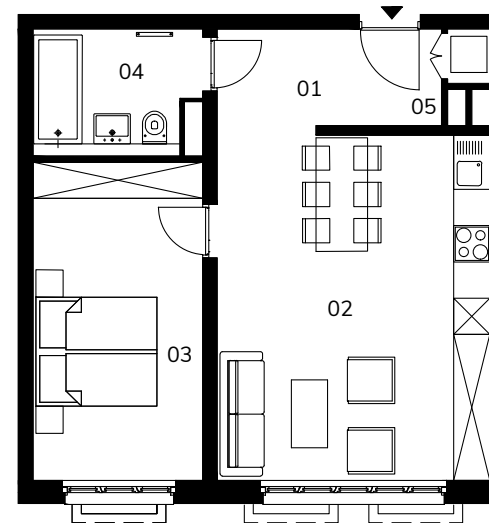

LOUX^T

ERDGESCHOSS

WOHNUNGEN TR 0.2

2 Zimmer | 52,47 m²

01	Eingang	5,88 m ²
02	Wohnraum	25,90 m ²
03	Zimmer	14,62 m ²
04	Bad	5,46 m ²
05	Abst.	0,61 m ²

Torgauer Straße

Maßstab 1:125

Das Bild- und Planmaterial dient der vorläufigen Illustration des Vorhabens. Abweichungen in einem späteren Planungsstadium bleiben ausdrücklich vorbehalten. Geringe Flächenabweichungen sind innerhalb eines Grundrisstyps möglich. Alle Maßangaben sind ca. Maße. Aufgrund technischer Erfordernisse können ggf. Teilbereiche abgeköffert und Decken abgehängt werden.